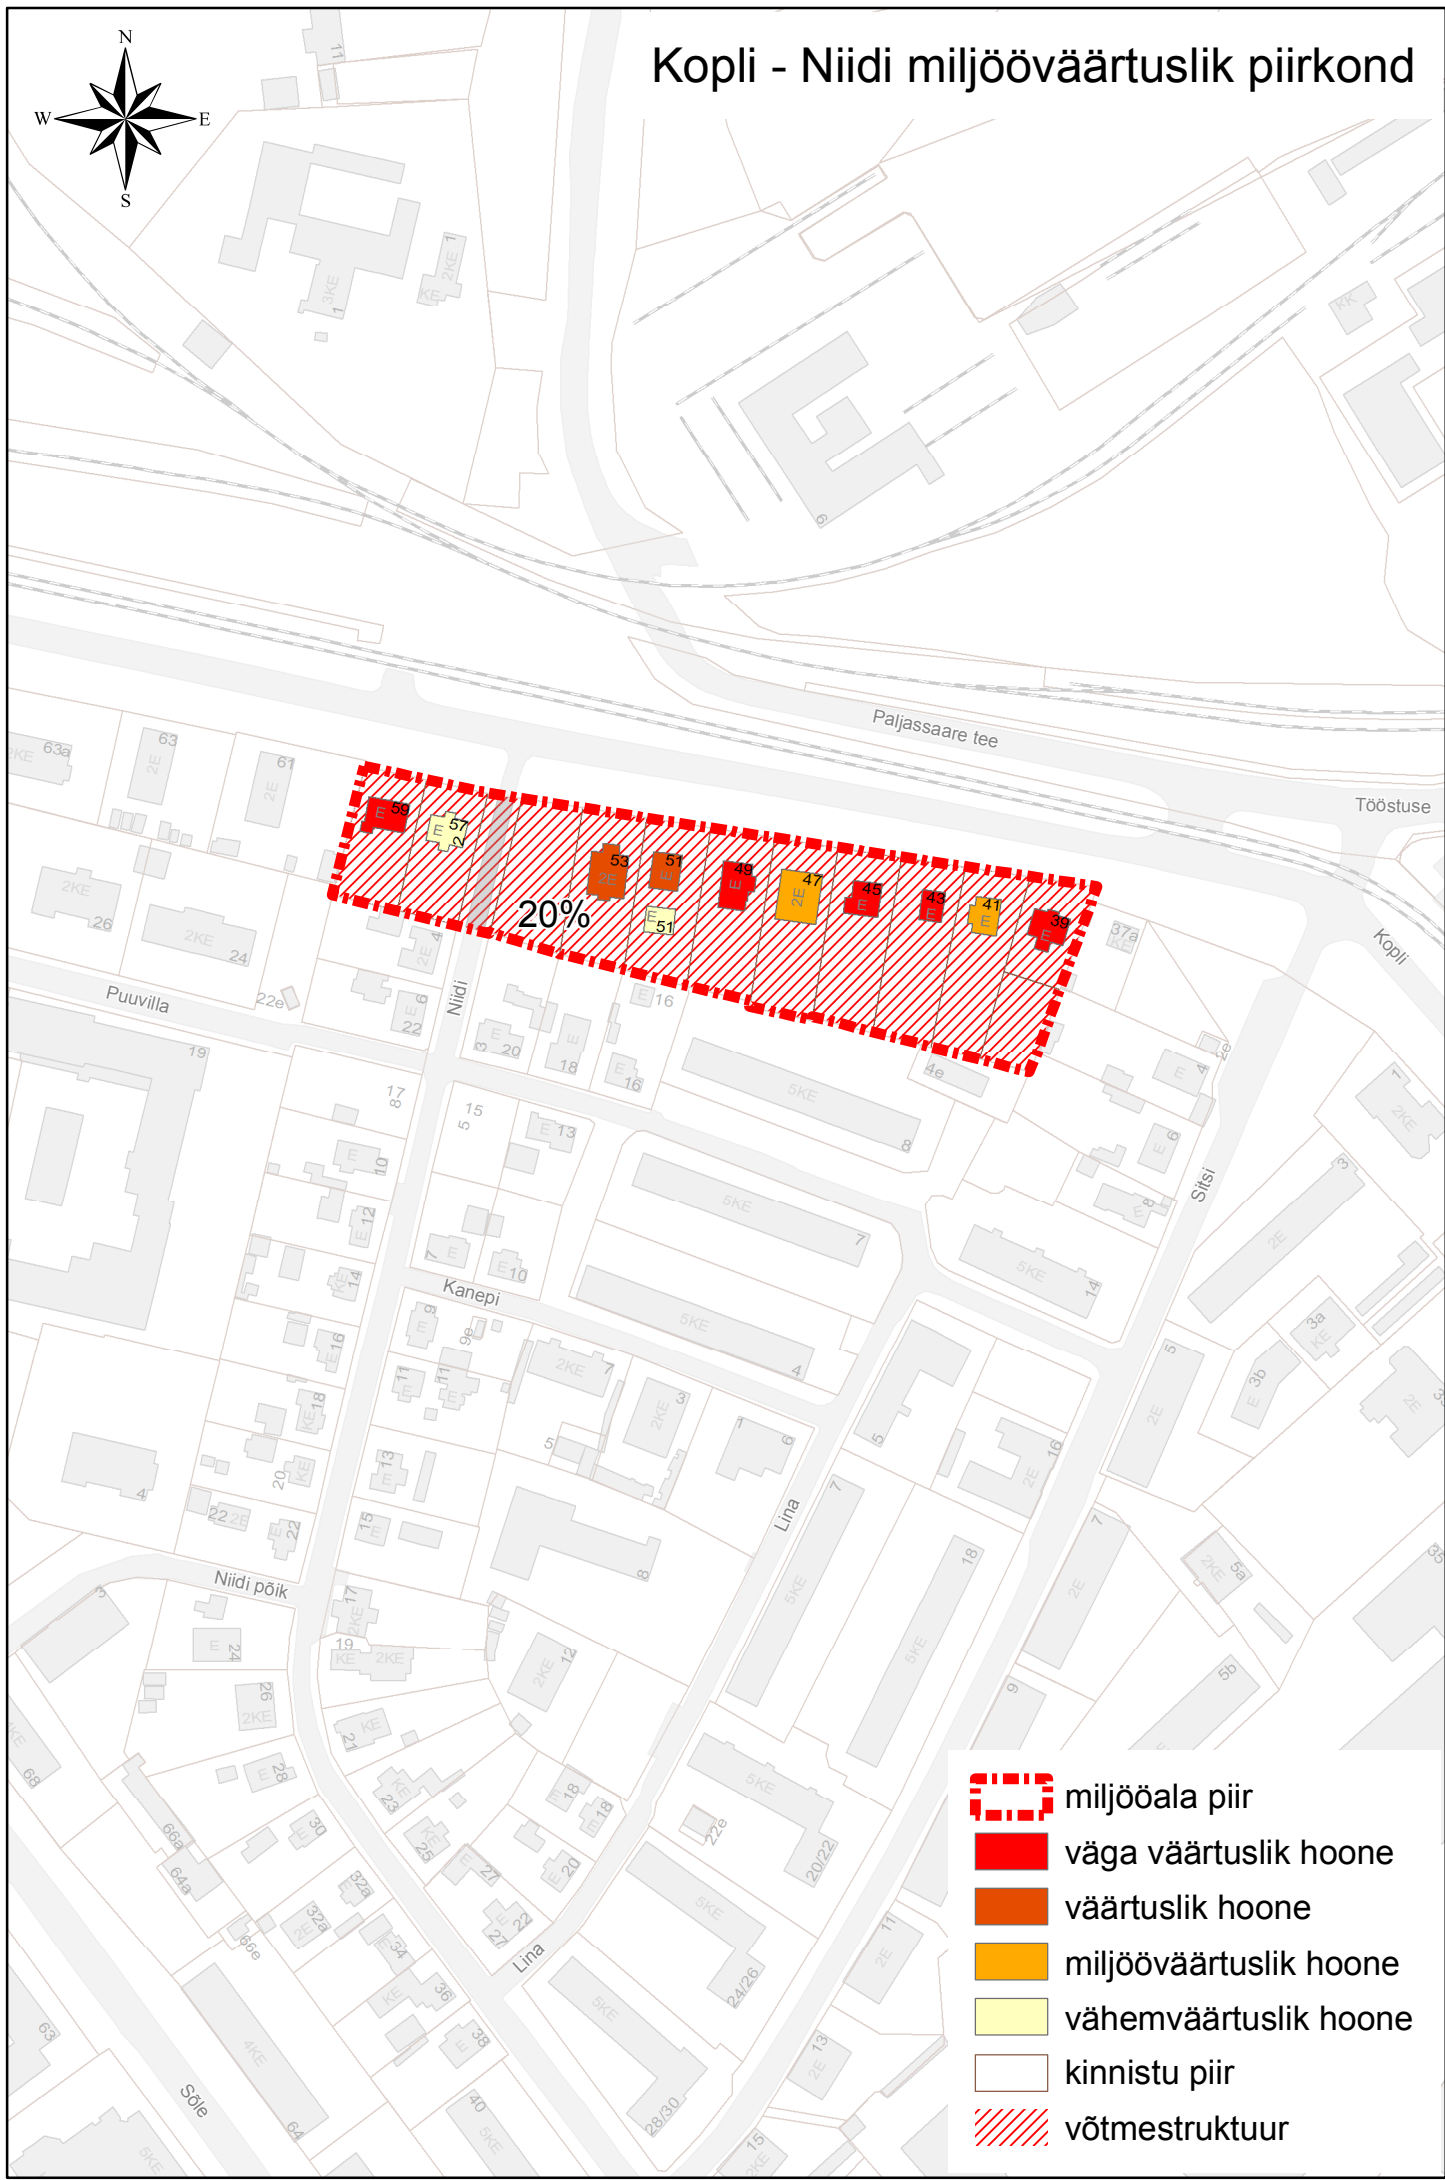

Kopli - Niidi miljööväertuslik piirkond

-  miljööala piir
-  väga väärtuslik hoone
-  väärtuslik hoone
-  miljööväertuslik hoone
-  vähemväärtuslik hoone
-  kinnistu piir
-  võtmestruktuur